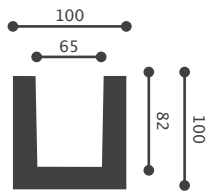

p 9 -10

ACCESÓRIOS

p 12

PU Poliuretano

 Pré-pintado

 Packaging

As dimensões dos nossos produtos estão sujeitas a uma tolerância de produção de altura e largura de +/- 5% e comprimento +/- 5mm

VIGA
NOGAL

VIGAS DECORATIVAS

VIGA BRANCA 5X10 **2m**

PU

1 und

VIGA BRANCA 10X10 **2m**

PU

1 und

VIGA BRANCA 15X15 **2m**