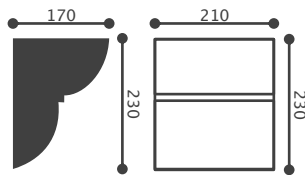

CONSOLA BRANCA GRANDE

PU

1 und