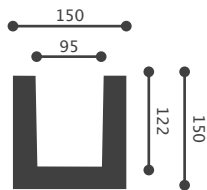

p 9 -10

ACCESÓRIOS

p 12

PU Poliuretano

 Pré-pintado

 Packaging

As dimensões dos nossos produtos estão sujeitas a uma tolerância de produção de altura e largura de +/- 5% e comprimento +/- 5mm

VIGA
NOGAL

VIGAS DECORATIVAS

VIGA BRANCA 5X10 **2m**

PU

1 und

VIGA BRANCA 10X10 **2m**

PU

1 und

VIGA BRANCA 15X15 **2m**