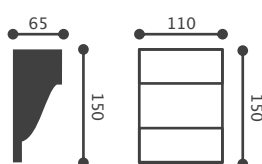

CONSOLA BRANCA PEQUENA