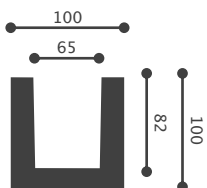

VIGA MEL 10X10

2m/3m

PU

1 und