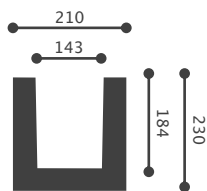

VIGA BRANCA 21X23 **3m**

PU

1 und