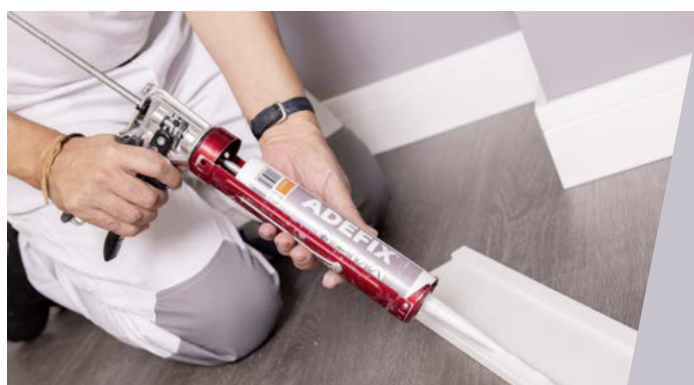

FÁCEIS DE INSTALAR

Os rodapés noma®floor podem ser cortados à medida de forma simples e rápida, utilizando apenas uma serra elétrica. De seguida, fixa-se com a nossa cola especial para polímeros, parafusos ou pregos.