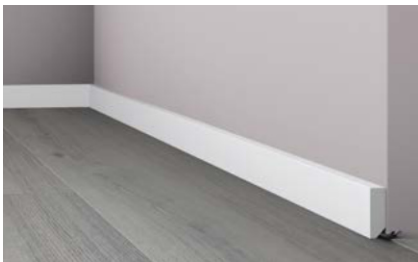

Os rodapés também podem ser aplicados com pregos sem cabeça.

MODERNO

A forma simple e intemporal dos rodapés permite o seu uso universal.

M38 noma®floor
38 x 13 x 2000 mm

M58 noma®floor
58 x 13 x 2000 mm

M80 noma®floor
80 x 15 x 2000 mm