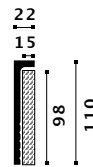

TAPA-RODAPÉS

Este modelo é a solução ideal para a remodelação de edifícios. Pode aplicar-se facilmente sobre o rodapé existente, mesmo que seja de pedra natural, cerâmica ou madeira, sem ter de o remover. Uma solução rápida e eficiente.

PERFIL PARA ILUMINAÇÃO

As fitas de iluminação LED integradas fazem deste perfil um ponto de atração. Tanto na utilização em habitações familiares, como em espaços comerciais ou edifícios industriais, a versão IL11 permite a criação de iluminação indireta na parede ou pavimento.

Difusor led incluído -
Iluminação não incluída