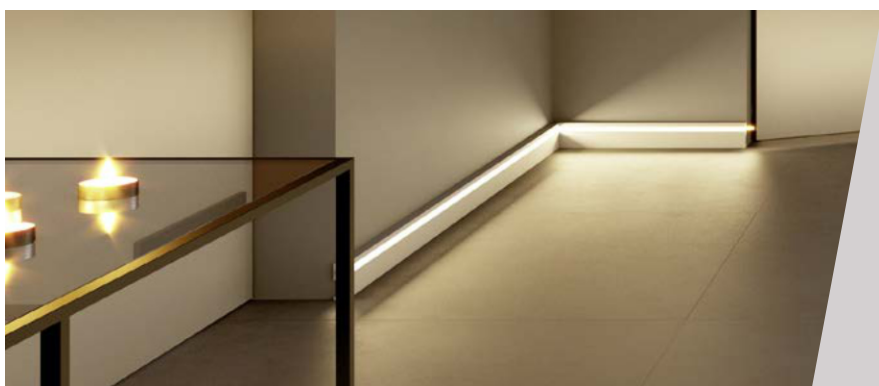

L11 noma®floor
80 x 20 x 2000 mm

PERFIL PARA ILUMINAÇÃO

As fitas de iluminação LED integradas fazem deste perfil um ponto de atração. Tanto na utilização em habitações familiares, como em espaços comerciais ou edifícios industriais, a versão IL11 permite a criação de iluminação indireta na parede ou pavimento.