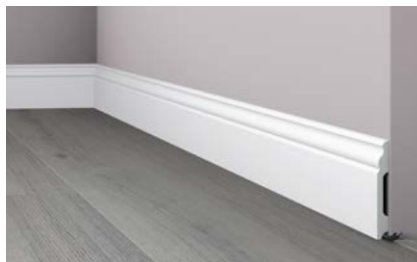

C100 noma®floor
100 x 13 x 2000 mm

*Não disponível em True-Matching-Technology.