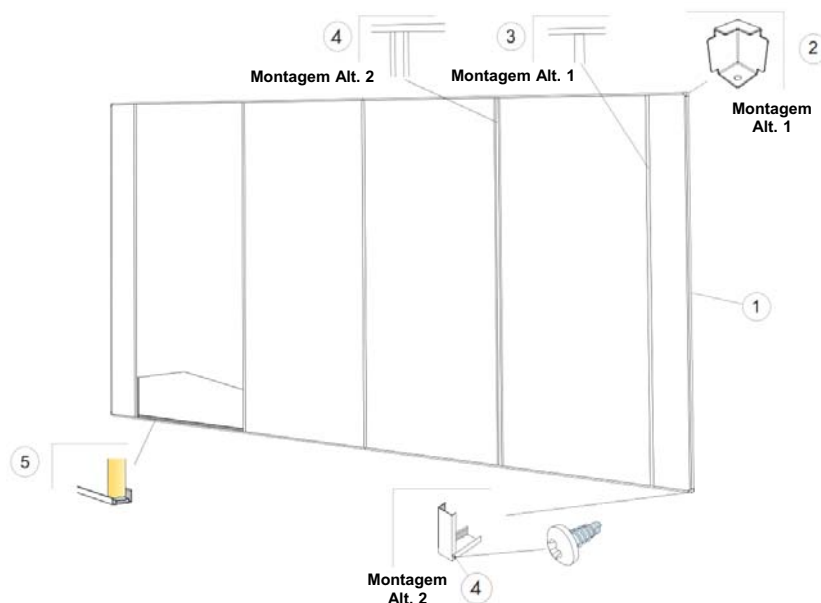

Ecophon Akusto™

Produtos		Artigo	Dimensões (mm)	Cor	m² / caixa	Un. / caixa	Preço PVP	Tipo de desconto
Akusto Wall A / Akutex FT		35581300	2700x1200x40	White Frost	12,96	4	84,60 €/m²	B
Akusto Wall A / Super G		35582650	2700x1200x40	White 085	12,96	4	137,20 €/m²	B
Akusto Wall A / Texona		331401500	2700x1200x40	Winter White	12,96	4	157,60 €/m²	B
		331401510		Autumn Berry				
		331401511		Cloudy Pink				
		331401506		Deep Forest				
		331401513		Golden Sand				
		331401512		Heathland Rose				
		331401509		Ice Blue				
		331401507		Linden Green				
		331401508		Midnight Sky				
		331401503		Oat Beige				
		331401502		Shadow Black				
		331401505		Silver Lining				
		331401504		Stone Grey				
331401501	Thunder Grey							

Acessórios		Artigo	Dimensões (mm)	Cor	/ caixa	Preço PVP	Classificação Logística	
Montagem Alt. 1 ou Alt. 2								
1	Perfil perimetral em "C" em aço lacado branco com 2666mm de comprimento		26310465	25x44x13	White 01	53,32 ml	6,10 €/ml	B
2	Peça plástica para cantos de perfil perimetral em "C"		26300936	44x25x25	--	4 un.	4,80 €/un.	B
3	Perfil Quick-Lock T24 Primário 3600mm		--	24x38	Branco	72 ml	Sob Consulta	A
4	Perfil Omega para painéis de parede em aço lacado branco com 2700mm de comprimento		26300357	2700x50x40	White 01	10,8 ml	11,50 €/ml	B
5	Calha para perfil inferior com 2550 mm de comprimento		26311068	2550x30x6	Galvanizado	25,50 ml	7,50 €/ml	B