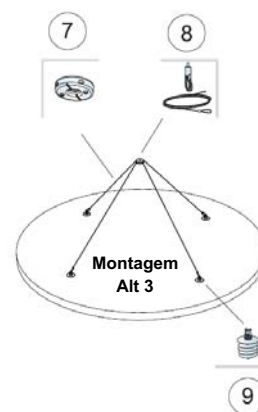

Outras cores e dimensões sob consulta.

Para obtenção de melhores prestações acústicas, deve-se ter em consideração:

A área a cobrir deve ser superior a 50% da área total

Os painéis devem ser aplicados o mais próximo possível da(s) fonte(s) de ruído

Separação óptima entre painéis de 500mm