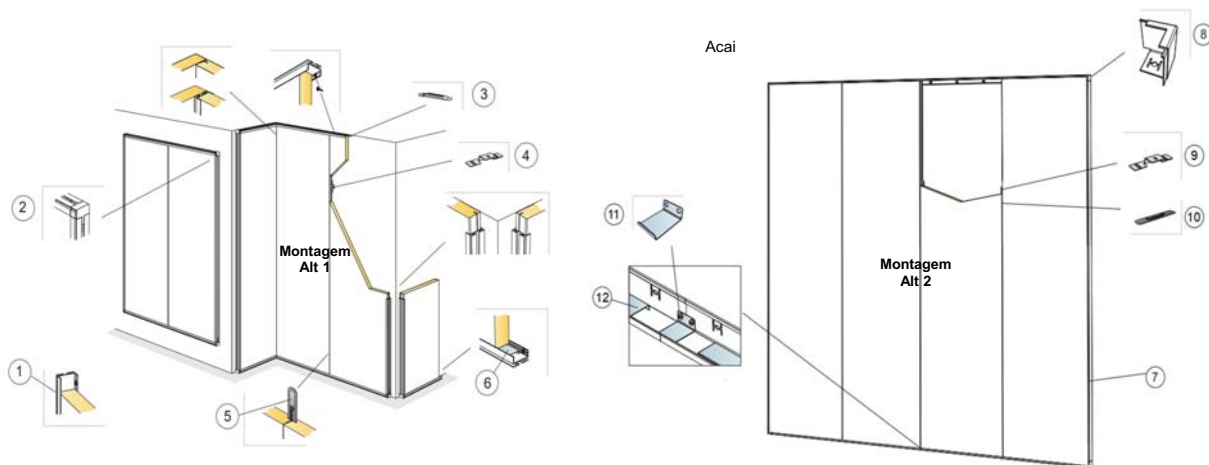

Ecophon Akusto™

Produtos	Artigo	Dimensões (mm)	Cor	m² / caixa	Un. / caixa	Preço PVP	Classificação Logística
Akusto Wall C / Akutex FT	35576600	2700x600x40	White Frost	6,48	4	137,20 €/m²	B
Akusto Wall C / Super G	35577729	2700x600x40	White 085	6,48	4	196,80 €/m²	B
Akusto Wall C / Texona	331404500 331404510 331404511 331404506 331404513 331404512 331404509 331404507 331404508 331404503 331404502 331404505 331404504 331404501	2700x600x40	Winter White Autumn Berry Cloudy Pink Deep Forest Golden Sand Heathland Rose Ice Blue Linden Green Midnight Sky Oat Beige Shadow Black Silver Lining Stone Grey Thunder Grey	6,48	4	233,10 €/m²	B

Acessórios		Artigo	Dimensões (mm)	Cor	/ caixa	Preço PVP	Classificação Logística
Montagem Alt. 1							
1	Perfil perimetral WP para painéis Akusto, em alumínio com 2687mm de comprimento	26311074 26311051 26311052	2687x44x22	Black 01 texturizado White 03 texturizado Natural anodizado	21,5 ml	41,70 €/ml 34,30 €/ml 33,00 €/ml	B
2	Peça para canto exterior para perfil perimetral WP em plástico	26311057 26311058 26311059	64x64	White 03 Grey 02 Black 01	4 un.	6,40 €/un.	B
3	Peça de união para perfil perimetral WP em plástico ABS	26300933	82x20	--	4 un.	4,90 €/un.	B
4	Peça em aço galvanizado, para fixação directa de painéis Akusto Wall C	26301299	100x25x12	Galvanizado	50 un.	0,80 €/un.	B
5	Peça de plástico para colocar nas juntas e nivelar painéis	26301219	150x28	Black	50 un.	0,40 €/un.	B
6	Calha para perfil inferior com 2550 mm de comprimento	26311068	2550x30x6	Galvanizado	25,50 un.	7,50 €/ml	B
Montagem Alt. 2							
7	Perfil perimetral Thinline em aço lacado com 2658 mm de comprimento	26301276 26301272 26301271 26301270	2658x45x28	White 02 Black 01 Grey 03 texturizado Grey 04 texturizado	21,26 ml	24,90 €/ml	B
8	Peça para cantos de perfil perimetral Thinline	26301277 26301267 26301266 26301265	28x28x45	White 02 Black 01 Grey 03 texturizado Grey 04 texturizado	4 un.	12,60 €/un.	B
9	Peça em aço galvanizado, para fixação directa de painéis Akusto Wall C	26301299	100x25x12	Galvanizado	50 un.	0,80 €/un.	B
10	Peça de plástico para colocar nas juntas e nivelar painéis	26301219	150x28	Black	50 un.	0,40 €/un.	B
11	Peça de união para perfil perimetral Thinline	26300939	42x30x16	--	4 un.	4,10 €/un.	B
12	Calha para perfil inferior com 2550 mm de comprimento	26311068	2550x30x6	--	25,50 ml	7,50 €/ml	B