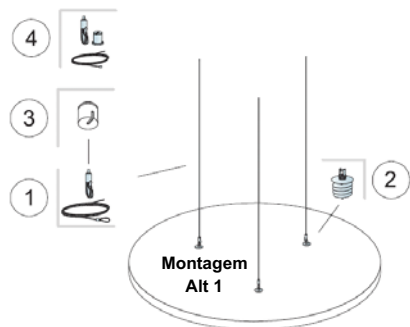

Outras cores e dimensões sob consulta.

Para obtenção de melhores prestações acústicas, deve-se ter em consideração:

A área a cobrir deve ser superior a 50% da área total

Os painéis devem ser aplicados o mais próximo possível da(s) fonte(s) de ruído

Separação óptima entre painéis de 500mm