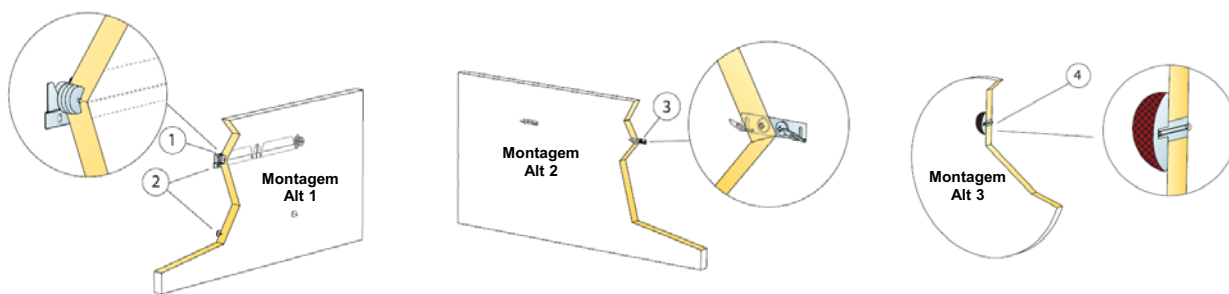

Akusto é uma gama de produtos absorventes verticais inovadores da Ecophon, altamente eficazes e visualmente atraentes. Fixados directamente na parede ou aplicados como quadros, podem transformar qualquer espaço num local de trabalho funcional. Estes produtos são um complemento perfeito para uma melhoria acústica e estética dos espaços.

Produtos	Artigo	Dimensões (mm)	Cor	m² / caixa	Un. / caixa	Preço PVP	Classificação Logística			
Akusto One / Akutex FT we (canto cor branca)		35574300	ø592x40	White Frost	--	2	261,60 €/un.	B		
		35574348	ø792x40	White Frost	--	2	355,40 €/un.			
		35574396	ø1192x40	White Frost	--	2	421,50 €/un.			
		35574156	592x592x40	White Frost	--	2	136,30 €/un.	B		
		35574204	1192x292x40	White Frost	--	2	154,70 €/un.	B		
									35574252	1192x592x40

Produtos	Artigo	Dimensões (mm)	Cor	m² / caixa	Un. / caixa	Preço PVP	Classificação Logística			
Akusto One / Texona we (canto cor branca)		331406042	ø592x40	Winter White	--	2	288,50 €/un.	B		
		331406043	ø792x40	Winter White	--	2	430,00 €/un.			
		331406044	ø1192x40	Winter White	--	2	516,00 €/un.			
		331406000	592x592x40	Winter White	--	2	172,00 €/un.	B		
		331406001	1192x292x40	Winter White	--	2	172,00 €/un.	B		
									331406002	1192x592x40

Acessórios	Artigo	Dimensões (mm)	Cor	/ caixa	Preço PVP	Classificação Logística		
Montagem Alt 1								
1	Perfil de fixação One para painéis Akusto One em aço galvanizado		26311255	500x54	Galvanizado	2 un.	18,60 €/un.	B
2	Peça helicoidal tipo âncora para aplicar painéis Akusto One		26472177	38x40	--	4 un.	2,90 €/un.	B
Montagem Alt 2								
3	Peça de fixação Hook Fix para painéis Akusto One em aço galvanizado		26300016	70x29	Galvanizado	8 un.	4,40 €/un.	B
Montagem Alt 3								
4	Peça de fixação circular para painéis Akusto One, em alumínio com revestimento têxtil		26300017 26300018 26300019 26300020	100x100	Light grey Green Red Pink	2 un.	137,50 €/un.	B