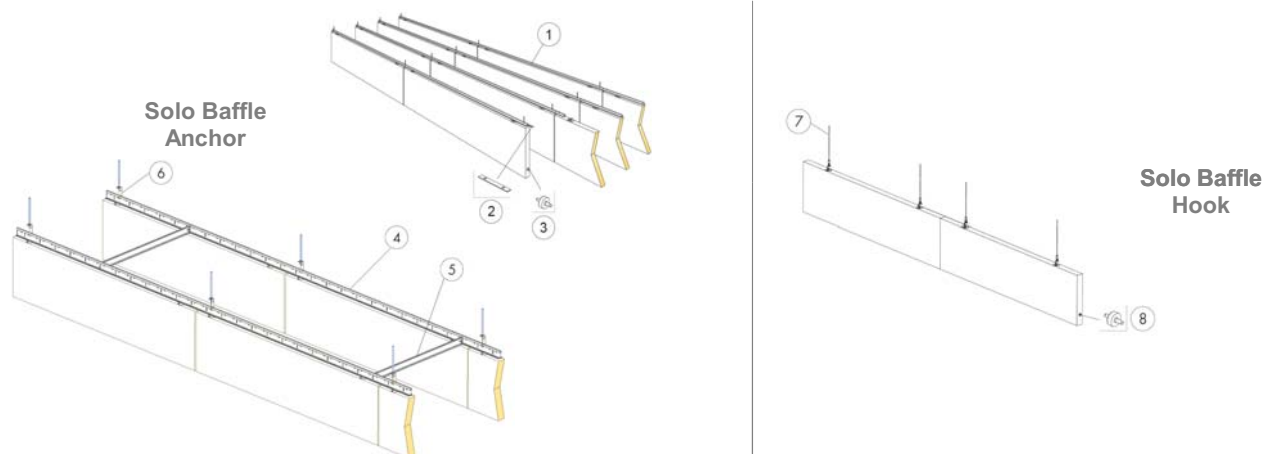

Ecophon Solo™

Produtos	Artigo	Dimensões (mm)	Cor	m² / caixa	Un. / caixa	Preço PVP	Classificação Logística
Solo Baffle Wave Anchor	35448101	1800x300x40	White Frost	--	4	261,50 €/un.	B
	35448100	1800x600x40			4	323,50 €/un.	
Solo Baffle Zig Zag Anchor	35448001	1800x300x40	White Frost	--	4	261,50 €/un.	B
	35448000	1800x600x40			4	323,50 €/un.	
Solo Baffle Anchor	37902101	1200x200x40	White Frost	--	10	94,20 €/un.	B
	37902100	1200x300x40			10	102,00 €/un.	
	37902104	1200x600x40			5	138,80 €/un.	
	37907570	1800x200x40	8	132,20 €/un.	B		
	37906739	1800x300x40	8	153,50 €/un.			
35447849	1800x600x40	4	232,00 €/un.				
Solo Baffle Wave Hook	35448105	1800x300x40	White Frost	--	4	261,50 €/un.	B
	35448104	1800x600x40			4	323,50 €/un.	
Solo Baffle Zig Zag Hook	35448005	1800x300x40	White Frost	--	4	261,50 €/un.	B
	35448004	1800x600x40			4	323,50 €/un.	
Solo Baffle Hook	37902619	1200x200x40	White Frost	--	10	94,20 €/un.	B
	37902090	1200x300x40			10	102,00 €/un.	
	37902632	1200x600x40			5	138,80 €/un.	
	37907852	1800x200x40	8	132,20 €/un.	B		
	37907851	1800x300x40	8	153,50 €/un.			
35447850	1800x600x40	4	232,00 €/un.				

Outras cores e dimensões sob consulta.

Para obtenção de melhores prestações acústicas, os Solo Baffles devem ser aplicados com uma separação entre si igual à sua altura.

Acessórios	Artigo	Dimensões (mm)	Cor	Repercurssão p/m² / caixa	Preço PVP	Classificação Logística	
Solo Baffle Anchor							
1 Perfil Omega para Solo Baffle em aço lacado com 2400mm de comprimento	26300362	6x12x12x12x6	White 01	--	48 ml	14,20 €/ml	B
2 Peça de união para Solo Baffle em aço lacado	26311770	80x10	White 01	--	50 un.	2,40 €/un.	B
3 Peça separadora para Solo Baffle	26311768	5x15	White 01	--	100 un	1,10 €/un.	A
4 Perfil Connect T-24 Primário 3700mm	26338101	24x38	Branco	--	44,40 ml	3,90 €/ml	B
5 Perfil Connect T-24 Secundário 600mm	26338103	24x32	Branco	--	21,60 ml	3,70 €/ml	B
5 Perfil Connect T-24 Secundário 300mm	26338249	24x38	Branco	--	10,80 ml	15,00 €/ml	B
5 Perfil Connect T-24 Secundário 150mm	26338391	24x38	Branco	--	5,40 ml	25,70 €/ml	B
6 Peça de suspensão OSRV para perfil Quick-Lock	--	9x53	Galvanizado	--	50 un.	0,48 €/un.	A
Solo Baffle Hook							
7 Cabo de aço de 2 metros e peça de suspensão em gancho	26474174	--	--	2 un./ Baffle	24 un.	12,90 €/un.	A
8 Peça separador para Solo Baffle	26311768	25x15	White 01	1 un./ Baffle	100 un.	1,10 €/un.	A