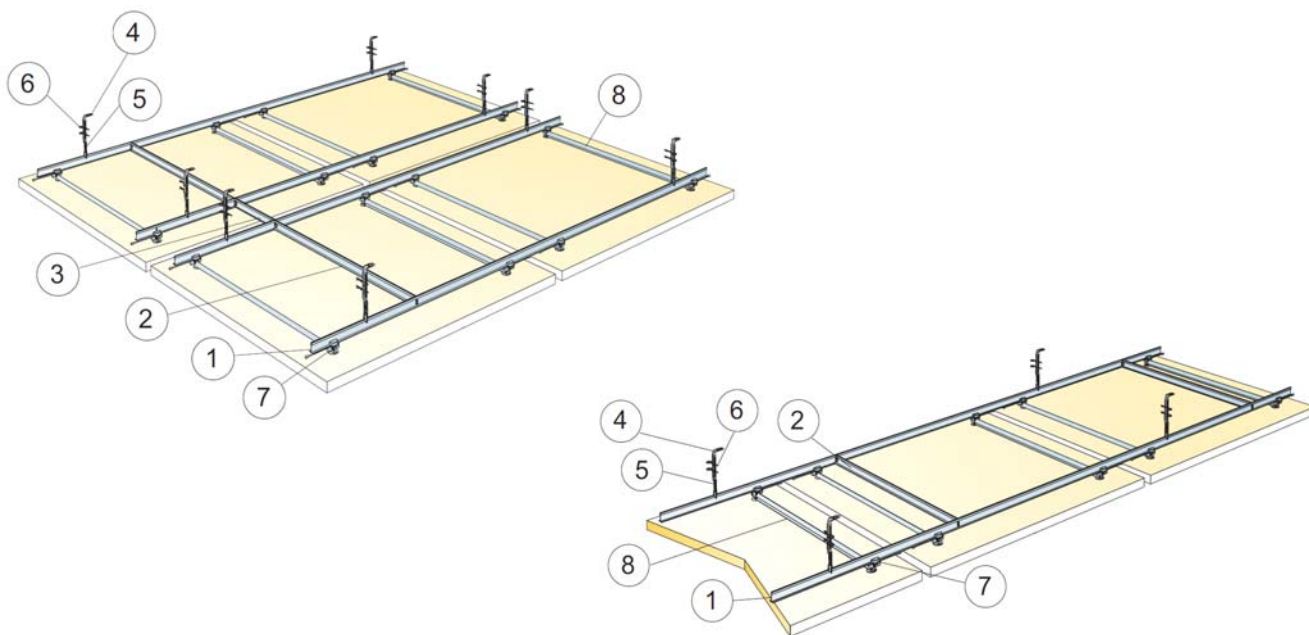

Ecophon Solo™

Produtos	Artigo	Dimensões (mm)	Cor	m² / caixa	Un. / caixa	Preço PVP	Classificação Logística
Solo Matrix	35553016	600x1040x40	White Frost	4,99	8	144,70 €/un.	B
	35553012	600x1200x40		5,76	8	144,70 €/un.	
	35553013	600x2400x40		5,76	4	254,30 €/un.	
	35553015	1200x1040x40		4,99	4	254,30 €/un.	
	35553010	1200x1200x40		5,76	4	254,30 €/un.	
	35553014	2400x1040x40		4,99	2	506,40 €/un.	
	35553011	2400x1200x40		5,76	2	506,40 €/un.	

Acessórios	Artigo	Dimensões (mm)	Cor	/ caixa	Preço PVP	Classificação Logística
1 Perfil Connect T-24 Primário 3700mm	26338101	24x38	Branco	44,40 ml	3,90 €/ml	B
2 Perfil Connect T-24 Secundário 900mm	26338107	24x32	Branco	32,40 ml	4,10 €/ml	B
3 Perfil Connect T-24 Secundário 300mm	26338249	24x38	Branco	10,80 ml	15,00 €/ml	B
4 Peça de conexão para Solo Matrix	26311046	148x35	--	32 un.	9,30 €/un.	B
5 Perfil transversal em aço galvanizado para Solo Matrix com 910mm de comprimento	26300403	910x24	--	32 un.	8,90 €/un.	B
6 Perfil transversal em aço galvanizado para Solo Matrix com 310mm de comprimento	26300405	310x24	--	32 un.	7,10 €/un.	B